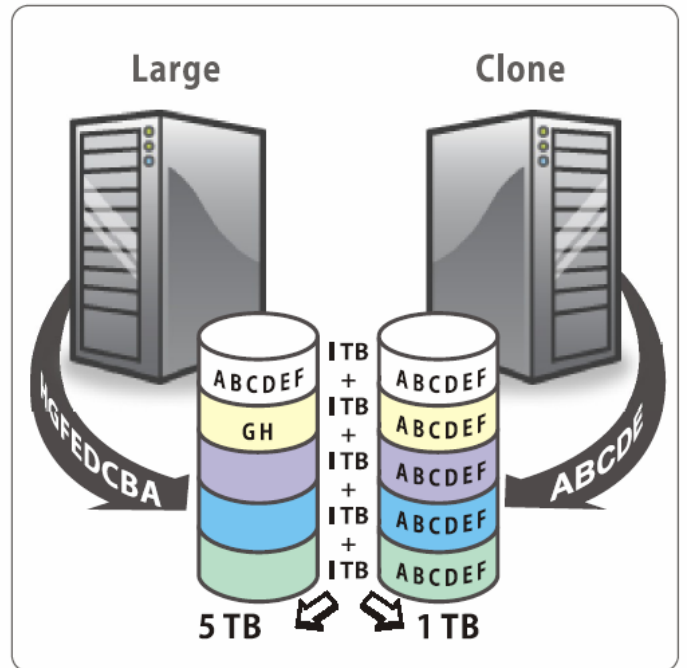

Teknik Özellikleri

Model	EP-D501-CA
RAID İşlemci	Entegre Micro Processor
RAID Seviyeleri	0, 1, 3, 5, 10, Large, Clone
Kanal Sayısı (sunucu + sürücü)	1 + 5
Maks. Ham Kapasite	7.5TB (5x 1.5TB SATA II sürücülerle)
Sunucu Arabirimi	ESATA / USB 2.0 + FireWire 1394b
Sürücü Arabirimi	SATA II (Maks. 3.0 Gbps)
Veri Transfer Hızı	Maks. 3.0 Gbps (eSATA)
Çalışırken Değiştirilebilir Sürücü Kızakları	Baş (5) adet 3.5-inç disk kızağı
Soğutucu Vantilatör	1
Disk Hatası Göstergeleri	Var
Hatalı Diskin Otomatik Yeniden Yapılandırılması	Var
Çevresel İzleme	Var
Otomatik Yedek Desteği	Var
2TB Üzeri Desteği	Var
Güç Kaynağı	180 W
Çevresel Faktörler:	
Bağıl Nem	10% ~ 85% Yoğunlaşmayan
Çalışma Ortamı Sıcaklığı	10°C ~ 40°C (50°F ~ 104°F)
Boyutlar (Çevirilebilir)	Kule: 221(H) x 156(W) x 260(D) mm Masaüstü: 156(H) x 221(W) x 260(D) mm
Ağırlık	7kg (diksiz)

RAID FLEXIBILITY

RAID Level	Disk Number	CAPACITY	PROTECTION	SPEED
RAID 0	5	100%	★	★★★★★
RAID 1	2	50%	★★★★★	★★
RAID 10	4	50%	★★★★★☆	★★★★☆
RAID 3	5	80%	★★★★★	★★★★★
RAID 5	5	80%	★★★★★	★★★★★
LARGE	5	100%	★	★★
CLONE	5	20%	★★★★★	★★
RAID 3+Spare	4+1	75%	★★★★★	★★★★☆
RAID 5+Spare	4+1	75%	★★★★★	★★★★☆