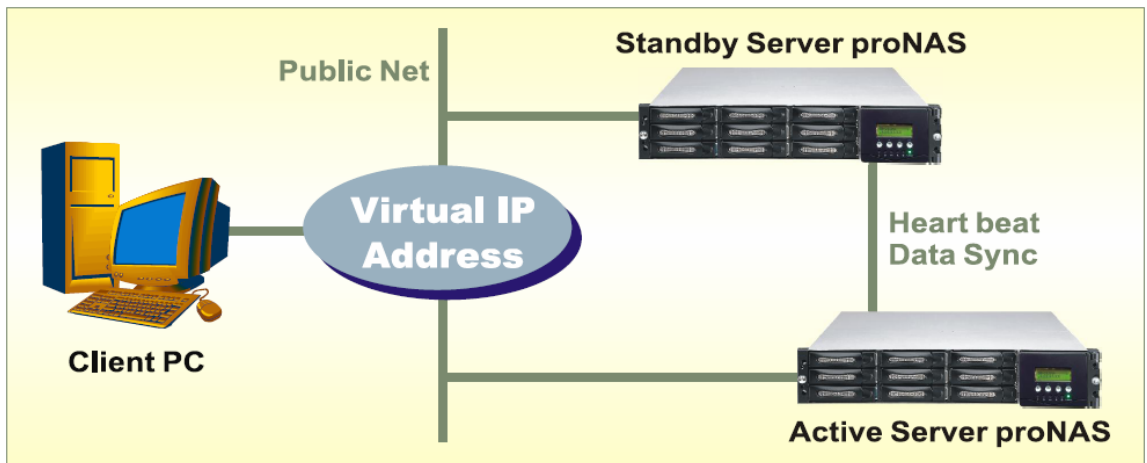

Donanım Platformu	Master browser
Intel Dual Core Xeon 2.0G~3.0G veya üzeri, single/dual işlemci	Paylaşım seviyesi güvenliği
Tampon bellek: 1GB DDR2-533 FBDIMM (maks. 16GB)	Dosya seviyesinde güvenlik
2 adet Gigabit Ethernet portu	NFS için kullanıcı ID güvenliği
Oniki adet 1" hot-swap SATA II (3Gb/s, NCQ desteği) HDD	Macintosh Desteği
Gerçek zamanlı sürücü aktivitesi ve durumu göstergeleri	Apple Talk üzerinden AFP
Çevresel etkenleri izleme ünitesi	TCP/IP üzerinden AFP
İki (2) adet 600W hot-swap güç kaynağı (PFC)	Mac bölgeleri
H/W yükseltme için PCI genişleme yuvası	Genel
Teyp yedekleme ünitesi için harici SCSI bağlantısı	Bağımsız Dosya Sunucu
RAID Kontrol Kartı	Peer-to-peer operasyon
Intel 80321 64 bit RISC	Lokal dil desteği
RAID seviyeleri: RAID 0, 1, 0+1, 3, 5, 6 ve JBOD	NIC/truncking/load balance/fail over desteği
128MB (maks. 1GB) ön bellek (ECC unbuffered) desteği	UPS yönetim desteği
Anında yedek ve anında yeniden yapılandırma desteği	Sistem Yönetimi
Muhafaza içinde eşzamanlı kapasite artırımı desteği	Otomatik IP adresi konfigürasyonu
Uzaktan olay bildirimi için entegre seri port arabirimi	Bağımsız ünite – ekstra donanım gerektirmez
Lokal sesli olay bildirim alarmı	Web gezgini üzerinden yönetim
Depolama Yönetimi	Güncellenebilir Flash yazılımı
Birim yönetimi	MS ADS/PDC ve Unix NIS hesap aktarımı
Disk kullanımı istatistikleri	SNMP/MRTG yönetimi ve bildirimi
Anında yedek olanağı	Fail-free ile eşzamanlı firmware güncelleme
Birim snapshot	Unicode desteği
Birim replikasyonu	Multi-node yönetim grafik kullanıcı arabirimi
Bağlanabilirlik	Telnet veya SSH ile CLI yönetimi
TCP/IP üzerinden CIFS, SMB	Veri Koruması
UDP/IP üzerinden NFS	proNAS yüksek kullanılabilirlik (opsiyon)
Çapraz platform veri erişimi	proBackup istemci yedekleme
Novell Netware desteği	proNAS veri ve konfigürasyon yedekleme
FTP, HTTP dosya transferi	Veritas BackupExec Agent desteği
DHCP	Güç Tüketimi
NAT	AC 90 V ~ 264 V
Internet Gateway	8 A / 4 A, 47 Hz ~ 63 Hz
WINS Sunucu	Boyutlar
DHCP Sunucu	88(Y) x 482(E) x 740(D) mm

Özellikler zaman içinde değiştirilebilir.

Tüm şirket ve ürün isimleri telif hakları sahiplerine aittir.